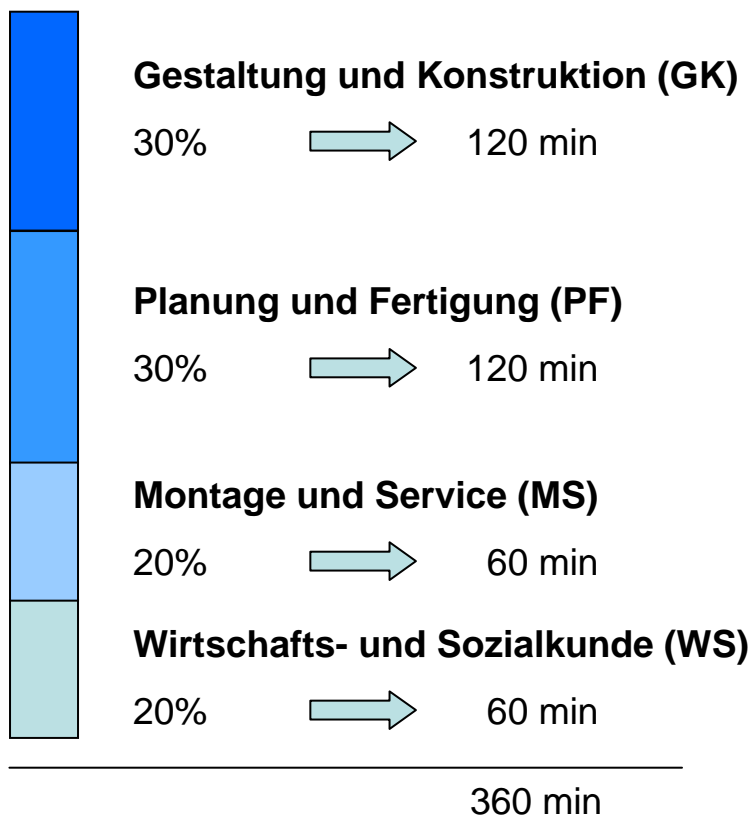

GESELLENPRÜFUNG - ÜBERSICHT

GESELLENPRÜFUNG

GK: Gestaltung und Konstruktion PF: Planung und Fertigung MS: Montage und Service WS: Wirtschafts- und Sozialkunde

Gesellenprüfungsausschuss der HWK für Schwaben

GESELLENPRÜFUNG - TEILE

Schriftlicher Teil

Praktischer Teil